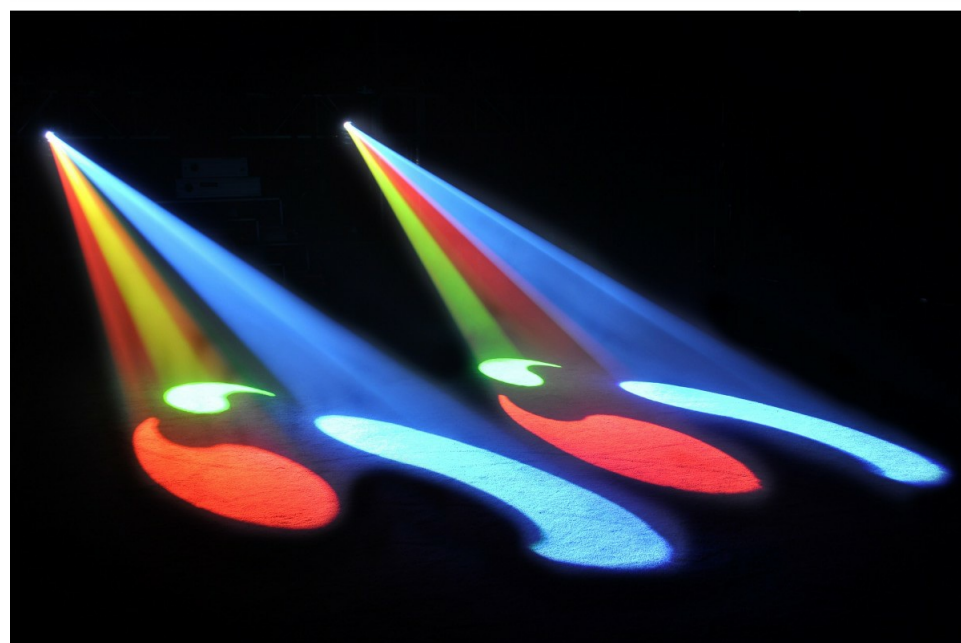

# LED CLUBSCAN

04052

## DESCRIPTION

Scan DMX ultra compact pour les DJ itinérants et petits clubs

## CARACTÉRISTIQUES

- Scan DMX ultra compact pour les DJ itinérants et petits clubs
- Basé sur la technologie à LED blanche de 25Watts:
  - Très faible consommation d'énergie (économique!)
  - Des couleurs extrêmement brillantes comparé aux effets à lampes halogènes
  - Pas de lampes à remplacer!
  - Pratiquement pas de production de chaleur
  - Poids plume (pas besoin de transformateurs pour les lampes)
- Grande luminosité et gobos très nets, grâce à d'excellents optiques.
- Moteurs pas à pas pour des mouvements fluides du miroir scan
- Gradateur allant de 0 à 100% et fonction stroboscopique ultra rapide
- Les excellents programmes intégrés produisent de magnifiques shows lumière variés:
  - Contrôle par DMX: 5 canaux (pan, tilt, couleur/gobo, strobo, gradateur)
  - Autonome: active par le son grâce au micro incorporé
  - Maître/esclave: de magnifiques shows synchronisés
- 8 gobos + ouvert, équipé de la fonction "gobo shaking"
- 2 types de contrôleur sont disponibles en option:
  - CA-8: commande câblée pour un meilleur contrôle des fonctions en mode maître/esclave
  - RF-8SET: commande RF sans fil pour un meilleur contrôle des fonctions en mode maître/esclave (RF-8SET = "émetteur" RF-8T + "récepteur" RF-8R)